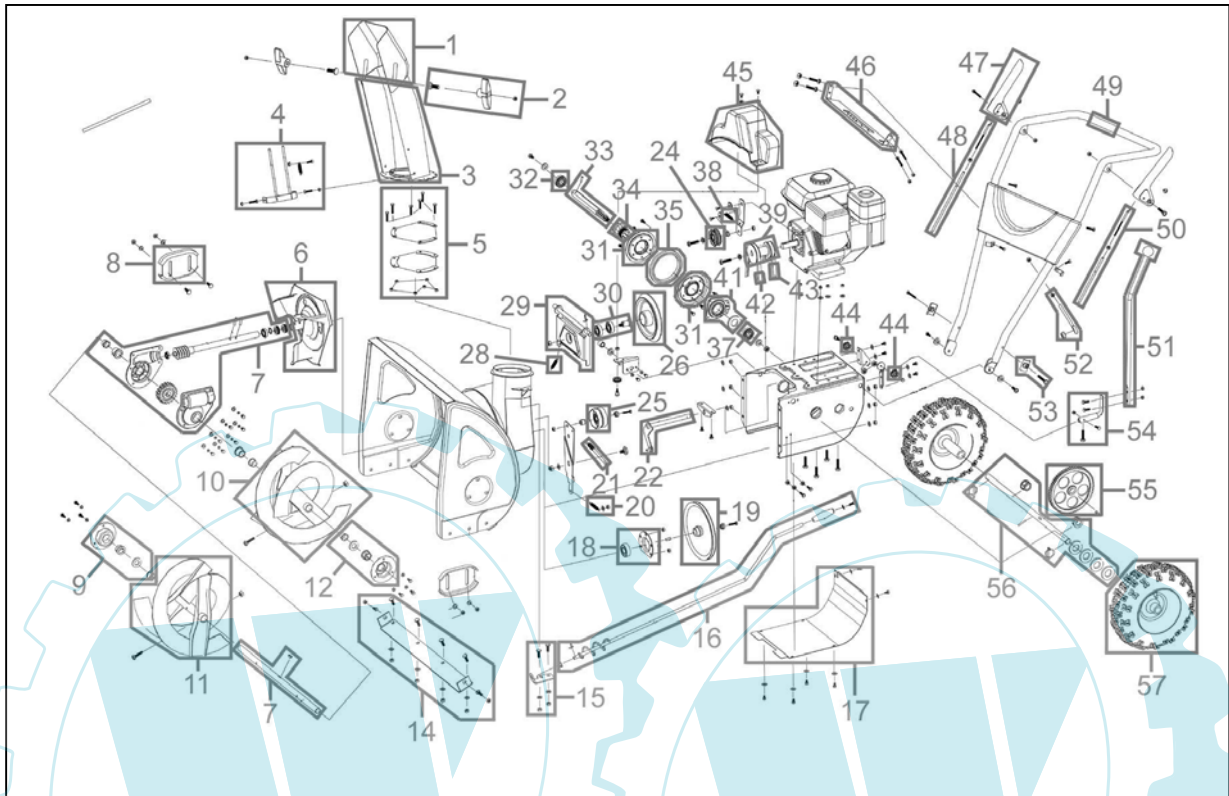

94578

Abb.1

94578

Pos.-Nr.	Ersatzteil-Nr.	Bezeichnung <u>Abb.1</u>	Pos.-Nr.	Ersatzteil-Nr.	Bezeichnung <u>Abb.1</u>
001	94574-01001	Oberteil Auswurfschacht	030	94574-01030	Lager Druckplatte kpl.
002	94574-01002	Flügelmutter kpl.	031	94574-01031	Bremsplatte links/rechts
003	94574-01003	Unterteil Auswurfschacht	032	94574-01032	Lager
004	94574-01004	Schutz Auswurfschacht	033	94574-01033	Sechskantwelle
005	94574-01005	Halterung Auswurfschacht kpl.	034	94574-01034	Reibrad
006	94574-01006	Schaufelrad	035	94574-01035	Reibscheibe
007	94574-01007	Schneckengetriebe kpl.	037	94574-01037	Lager
008	94574-01008	Gleitkufe	038	94574-01038	Feder Spannrolle Radantrieb
009	94574-01009	Lagergehäuse vvl. kpl.	039	94574-01039	Riemenscheibe Motor
010	94574-01010	Schnecke vvr.	041	94574-01041	Reiblager kpl.
011	94574-01011	Schnecke vvl.	042	94574-01042	Riemen Schnecke
012	94574-01012	Lagergehäuse vvr. kpl.	043	94574-01043	Riemen Antrieb
014	94574-01014	Schneide unten	044	94574-01044	Umlenkrolle Zug kpl.
015	94574-01015	Befestigungsplatte Kurbel	045	94574-01045	Abdeckung Umlenkrolle
016	94574-01016	Kurbel kpl.	046	94574-01046	Rasterblech Schalthebel
017	94574-01017	Abdeckung Antrieb	047	94574-01047	Kupplungshebel
018	94574-01018	Lager Schaufelrad kpl.	048	94574-01048	Zug Radantrieb kpl.
019	94574-01019	Umlenkrolle Schnecke	049	94574-01049	Holm
020	94574-01020	Feder Schnecke unten	050	94574-01050	Zug Schnecke kpl.
021	94574-01021	Feder Zug-Schnecke	051	94574-01051	Schalthebel kpl.
022	94574-01022	Hebel Schaltung	052	94574-01052	Halterung Kurbel kpl.
024	94574-01024	Spannrolle Radantrieb	053	94574-01053	Holmbefestigung kpl.
025	94574-01025	Spannrolle Schnecke	054	94574-01054	Halterung Schalthebel kpl.
026	94574-01026	Druckscheibe	055	94574-01055	Zahnrad
028	94574-01028	Feder Druckplatte	056	94574-01056	Radachse kpl.
029	94574-01029	Druckplatte	057	94574-01057	Rad
			o.Abb.	94574-01036	Sicherung Rad
			o.Abb.	94574-01104	Abscherbolzen kpl.