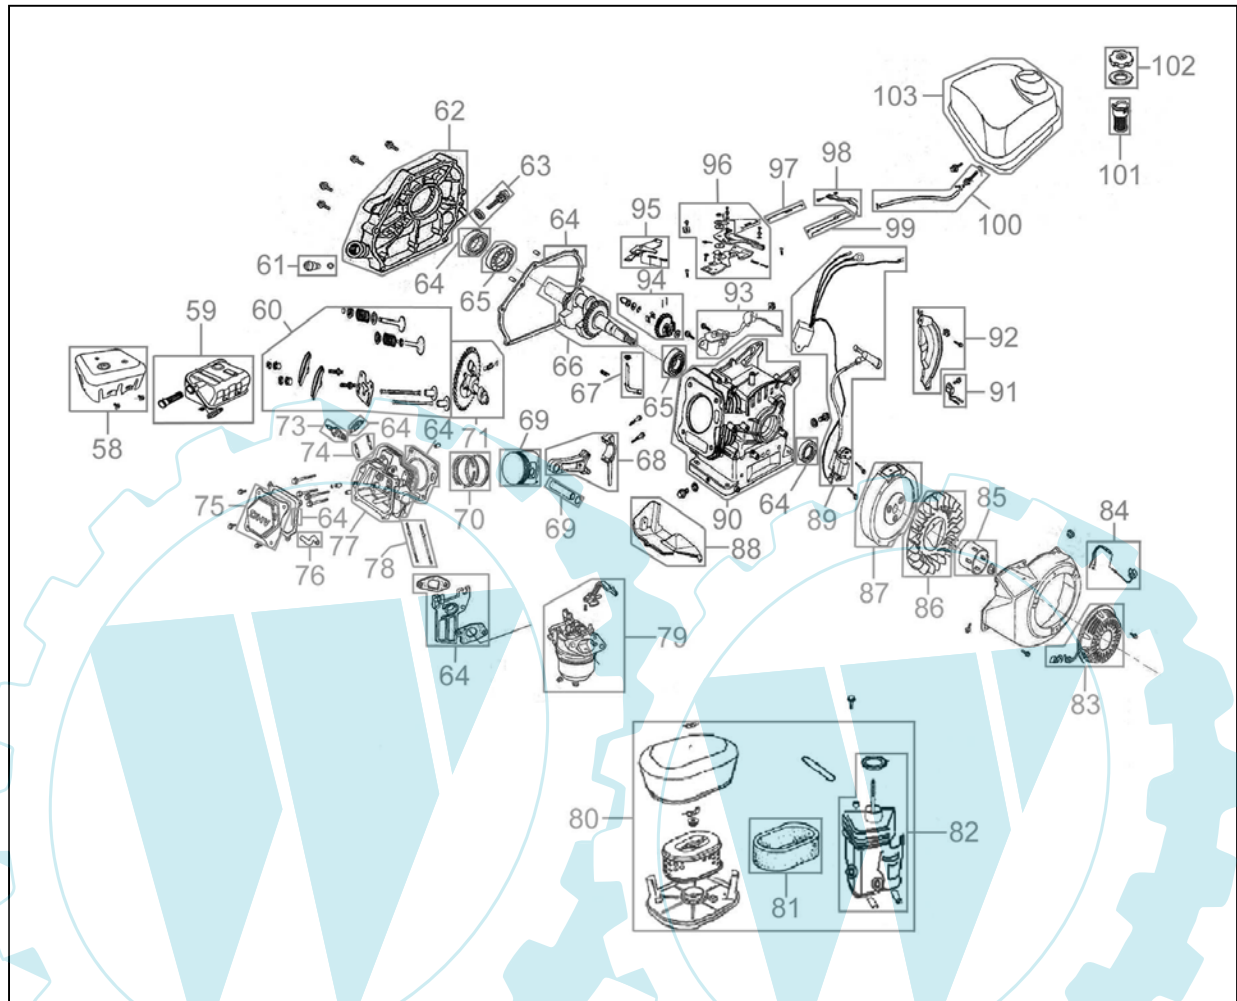

94578

Abb.2